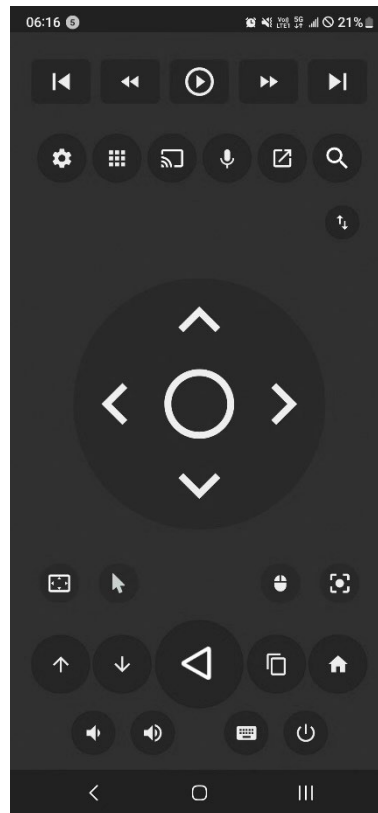

一拆一換無需改裝任何牆身及鏡面

Remove and replace without modifying any walls or mirrors

使用時尚的易唱娛樂浴室防水電視輕鬆讓您的浴室現代化。對於那些想要超越普通沐浴體驗的人來說，這是終極選擇。易於安裝和存取串流媒體應用程式、隱形內建振動揚聲器和防霧功能。我們所有的易唱娛樂浴室電視均享有2年保固。

Modernise your bathroom effortlessly with a stylish Sing Easy Bathroom Waterproof TV. The ultimate choice for anyone wanting a bathing experience beyond the ordinary. With easy installation and access to streaming apps, invisible built-in vibration speakers and anti-misting features. All our Sing Easy Bathroom TVs come with a 2-year warranty.

產品更詳盡內容 請瀏覽專頁

For more detailed product information, please visit the dedicated page

<https://www.facebook.com/mowptv>

電視介面 TV INTERFACE

手機遙控介面 MOBILE REMOTE INTERFACE

滑鼠控制

遊標控制

電視控制

- 滑鼠控制
- 直接透過螢幕投影進行控制
- 遊戲手把
- 空中滑鼠

- 方向鍵導航
- 音量控制
- 鍵盤
- 螢幕開/關

- 文件傳輸
- 音樂控制器
- 在主畫面上顯示媒體控制按鈕
- 浮動控制模式

原廠金峰南岸浴室防水電視規格比較

	原廠金峰南岸浴室防水電視	易唱娛樂浴室防水電視
特點 Features	模擬電視頻道 / Analog TV Channels HDMI 輸入 / HDMI Input AV 輸入 / AV Input	數碼電視頻道 / Digital TV Channels 模擬電視頻道 / Analog TV Channels HDMI 輸入 / HDMI Input 無線網路 / Wi-Fi Connection 有線網路 / Wired Network Connection Netflix YouTube 亞馬遜 Prime Video 劇迷 / Gimy 抖音 / TikTok 騰訊視頻 / Tencent Video Spotify 安卓第三方 APK / Third-Party APK 手機可連接藍牙喇叭 / Bluetooth Speaker 支援手機投屏 / Screen Cast 支援藍牙鍵盤和滑鼠 / Bluetooth HID 支援手機遙控 / Mobile Remote 支援 Google Play 等等 / etc
輸入 Inputs	模擬天線輸入 / Analog TV Input HDMI 輸入 / HDMI Input AV 輸入 / AV Input 12 伏直流電源輸入 / 12V DC Input (60 公分長線 / 60cm long cables)	數碼和模擬天線輸入 / Digital Analog TV Input HDMI 輸入 / HDMI Input 網路輸入 / Network Input 12 伏直流電源輸入 / 12V DC Input USB-A 輸入 / USB-A Input (螺絲式防水插孔 / Waterproof Connections)
螢幕尺寸 Screen Size	15.4 英吋 / 15.6 Inches	15.6 英吋 / 15.6 Inches
解析度 Resolution	1440×900 (RGB), WXGA+ 110PPI	1920×1080 (RGB), FHD 141PPI
對比 Contrast Ratio	500:1 (Typ.) (TM)	3000:1 (Typ.) (TM)
可視角度 Viewing Angle	60/60/55/55 (Typ.) (CR ≥ 10)	89/89/89/89 (Typ.) (CR ≥ 10)
色彩深度 Color	262K 45% NTSC	16.7M 72% NTSC
喇叭功率 Speakers Output	8 歐 10 瓦 / 8 Ω 10W	4 歐 20 瓦 / 4 Ω 20W